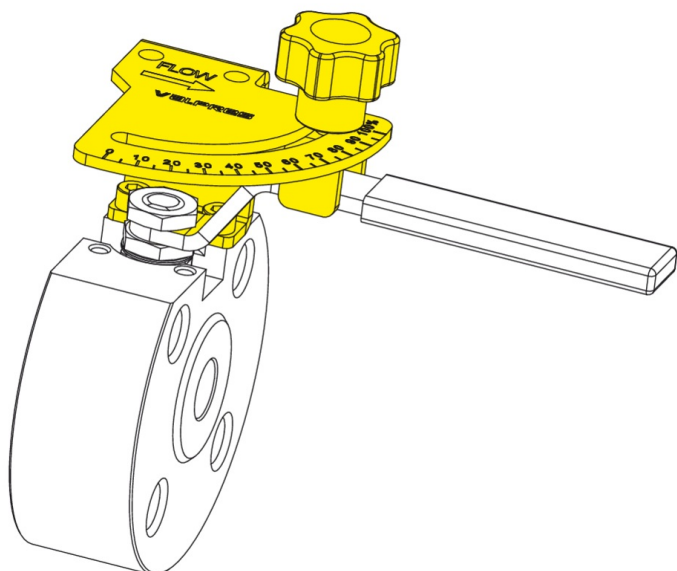

Leva calibrata con indicazione di apertura e direzione flusso.

Specifiche tecniche

| CODICE | MISURA-SIZE | SERIE-SERIES | MATERIALE-MATERIAL |
|--------|-------------|----------------------------|------------------------------|
| 890096 | 1/2"-3/4" | 76 | ACCIAIO INOX-STAINLESS STEEL |
| 890097 | 1"-1"1/4" | 76 | ACCIAIO INOX-STAINLESS STEEL |
| 890098 | 1/2"-3/4" | 72 | ACCIAIO INOX-STAINLESS STEEL |
| 890099 | 1/2" | 70-71 | ACCIAIO INOX-STAINLESS STEEL |
| 890100 | 1/2"-3/4" | 763-764 | ACCIAIO INOX-STAINLESS STEEL |
| 890101 | 1"-1"1/4" | 72 | ACCIAIO INOX-STAINLESS STEEL |
| 890102 | 1"-1"1/4" | 763-764-725-721V-722V | ACCIAIO INOX-STAINLESS STEEL |
| 890103 | 1"1/2 | 76-763-764-725-721V-722V | ACCIAIO INOX-STAINLESS STEEL |
| 890103 | 1" | API608 | ACCIAIO INOX-STAINLESS STEEL |
| 890103 | 2" | 763-764-725-721V-722V | ACCIAIO INOX-STAINLESS STEEL |
| 890104 | 1"1/2-2" | 72 | ACCIAIO INOX-STAINLESS STEEL |
| 890105 | 2"1/2-3" | 72 | ACCIAIO INOX-STAINLESS STEEL |
| 890106 | 2" | 76 | ACCIAIO INOX-STAINLESS STEEL |
| 890106 | 3" | 725 | ACCIAIO INOX-STAINLESS STEEL |
| 890106 | 2"1/2 | 725-76-763-764-721V-722V | ACCIAIO INOX-STAINLESS STEEL |
| 890106 | 4" | 725 | ACCIAIO INOX-STAINLESS STEEL |
| 890107 | 3" | 763-764-721V-722V | ACCIAIO INOX-STAINLESS STEEL |
| 890108 | 3" | 76-API608 | ACCIAIO INOX-STAINLESS STEEL |
| 890108 | 4" | 76-763-764-72-API608 | ACCIAIO INOX-STAINLESS STEEL |
| 890109 | 6" | 72 | ACCIAIO INOX-STAINLESS STEEL |
| 890110 | 6" | 76 | ACCIAIO INOX-STAINLESS STEEL |
| 890112 | 1"-1"1/4" | 70-71 | ACCIAIO INOX-STAINLESS STEEL |
| 890113 | 3/4" | 70-71 | ACCIAIO INOX-STAINLESS STEEL |
| 890114 | 1"1/2-2" | 70-71 | ACCIAIO INOX-STAINLESS STEEL |
| 890124 | 2"1/2-3" | 70-71 | ACCIAIO INOX-STAINLESS STEEL |
| 890125 | 4" | 70-71 | ACCIAIO INOX-STAINLESS STEEL |
| 890126 | 1"1/2-2" | API608 | ACCIAIO INOX-STAINLESS STEEL |
| 890134 | 1/2"-3/4" | 721V-722V | ACCIAIO INOX-STAINLESS STEEL |
| 890135 | 4" | 721V-722V | ACCIAIO INOX-STAINLESS STEEL |
| RI6746 | 1"-1"1/4" | 76(kit 890097+leva/handle) | ACCIAIO INOX-STAINLESS STEEL |