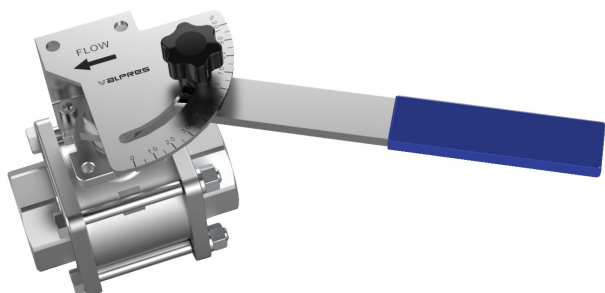

Leva calibrata con indicazione di apertura e direzione flusso.

Specifiche tecniche

| CODICE | MISURA-SIZE | SERIE-SERIES | MATERIALE-MATERIAL |
|--------|-------------|----------------------------|------------------------------|
| 890096 | 1/2"-3/4" | 76 | ACCIAIO INOX-STAINLESS STEEL |
| 890097 | 1"-1"1/4" | 76 | ACCIAIO INOX-STAINLESS STEEL |
| 890098 | 1/2"-3/4" | 72 | ACCIAIO INOX-STAINLESS STEEL |
| 890099 | 1/2" | 70-71 | ACCIAIO INOX-STAINLESS STEEL |
| 890100 | 1/2"-3/4" | 763-764 | ACCIAIO INOX-STAINLESS STEEL |
| 890101 | 1"-1"1/4" | 72 | ACCIAIO INOX-STAINLESS STEEL |
| 890102 | 1"-1"1/4" | 763-764-725-721V-722V | ACCIAIO INOX-STAINLESS STEEL |
| 890103 | 1"1/2 | 76-763-764-725-721V-722V | ACCIAIO INOX-STAINLESS STEEL |
| 890103 | 1" | API608 | ACCIAIO INOX-STAINLESS STEEL |
| 890103 | 2" | 763-764-725-721V-722V | ACCIAIO INOX-STAINLESS STEEL |
| 890104 | 1"1/2-2" | 72 | ACCIAIO INOX-STAINLESS STEEL |
| 890105 | 2"1/2-3" | 72 | ACCIAIO INOX-STAINLESS STEEL |
| 890106 | 2" | 76 | ACCIAIO INOX-STAINLESS STEEL |
| 890106 | 3" | 725 | ACCIAIO INOX-STAINLESS STEEL |
| 890106 | 2"1/2 | 725-76-763-764-721V-722V | ACCIAIO INOX-STAINLESS STEEL |
| 890106 | 4" | 725 | ACCIAIO INOX-STAINLESS STEEL |
| 890107 | 3" | 763-764-721V-722V | ACCIAIO INOX-STAINLESS STEEL |
| 890108 | 3" | 76-API608 | ACCIAIO INOX-STAINLESS STEEL |
| 890108 | 4" | 76-763-764-72-API608 | ACCIAIO INOX-STAINLESS STEEL |
| 890109 | 6" | 72 | ACCIAIO INOX-STAINLESS STEEL |
| 890110 | 6" | 76 | ACCIAIO INOX-STAINLESS STEEL |
| 890112 | 1"-1"1/4" | 70-71 | ACCIAIO INOX-STAINLESS STEEL |
| 890113 | 3/4" | 70-71 | ACCIAIO INOX-STAINLESS STEEL |
| 890114 | 1"1/2-2" | 70-71 | ACCIAIO INOX-STAINLESS STEEL |
| 890124 | 2"1/2-3" | 70-71 | ACCIAIO INOX-STAINLESS STEEL |
| 890125 | 4" | 70-71 | ACCIAIO INOX-STAINLESS STEEL |
| 890126 | 1"1/2-2" | API608 | ACCIAIO INOX-STAINLESS STEEL |
| 890134 | 1/2"-3/4" | 721V-722V | ACCIAIO INOX-STAINLESS STEEL |
| 890135 | 4" | 721V-722V | ACCIAIO INOX-STAINLESS STEEL |
| RI6746 | 1"-1"1/4" | 76(kit 890097+leva/handle) | ACCIAIO INOX-STAINLESS STEEL |