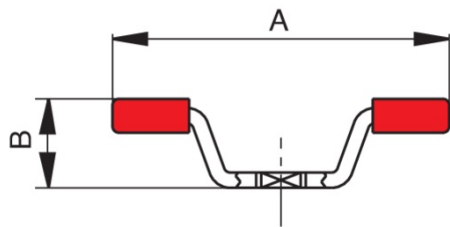

Mariposa en acero inox.

Especificaciones técnicas

RI2028
Plasticata rossa
Red P.V.C. cover

RI2974
Lucida
Polished

TAMAÑO	DN	CÓDIGO	A	B	MISURA-SIZE	MATERIALE-MATERIAL	ASSEMBLAGGIO-TYPE
-	-	RI2028	55	14,5	1/8"-1/4"-3/8"-1/2"	ACCIAIO INOX-STAINLESS STEEL	700000
-	-	RI2974	52	13	1/8"-1/4"-3/8"-1/2"	ACCIAIO INOX-STAINLESS STEEL	701000