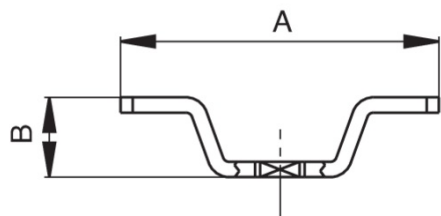

Mariposa en acero inox.

Especificaciones técnicas

RI2028
Plasticata rossa
Red P.V.C. cover

RI2974
Lucida
Polished

TAMAÑO	DN	CÓDIGO	A	B	MISURA-SIZE	MATERIALE-MATERIAL	ASSEMBLAGGIO-TYPE
-	-	RI2028	55	14,5	1/8"-1/4"-3/8"-1/2"	ACCIAIO INOX-STAINLESS STEEL	700000
-	-	RI2974	52	13	1/8"-1/4"-3/8"-1/2"	ACCIAIO INOX-STAINLESS STEEL	701000